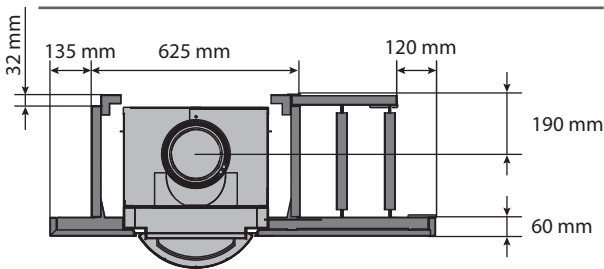

## DIMENSIONES DEL 30-COMPACT IN "P" - REVESTIMIENTO PARALELO A LA PARED\*

VISTA DE FRENTE

VISTA DE PERFIL

VISTA DESDE ARRIBA

CARRITO PORTA-TRONCOS 40 CM

StuvGrey (ref. 11980503)

MOBILOBOX

\* Paramentos disponibles en 3 tamaños: 280, 580 y 680 mm