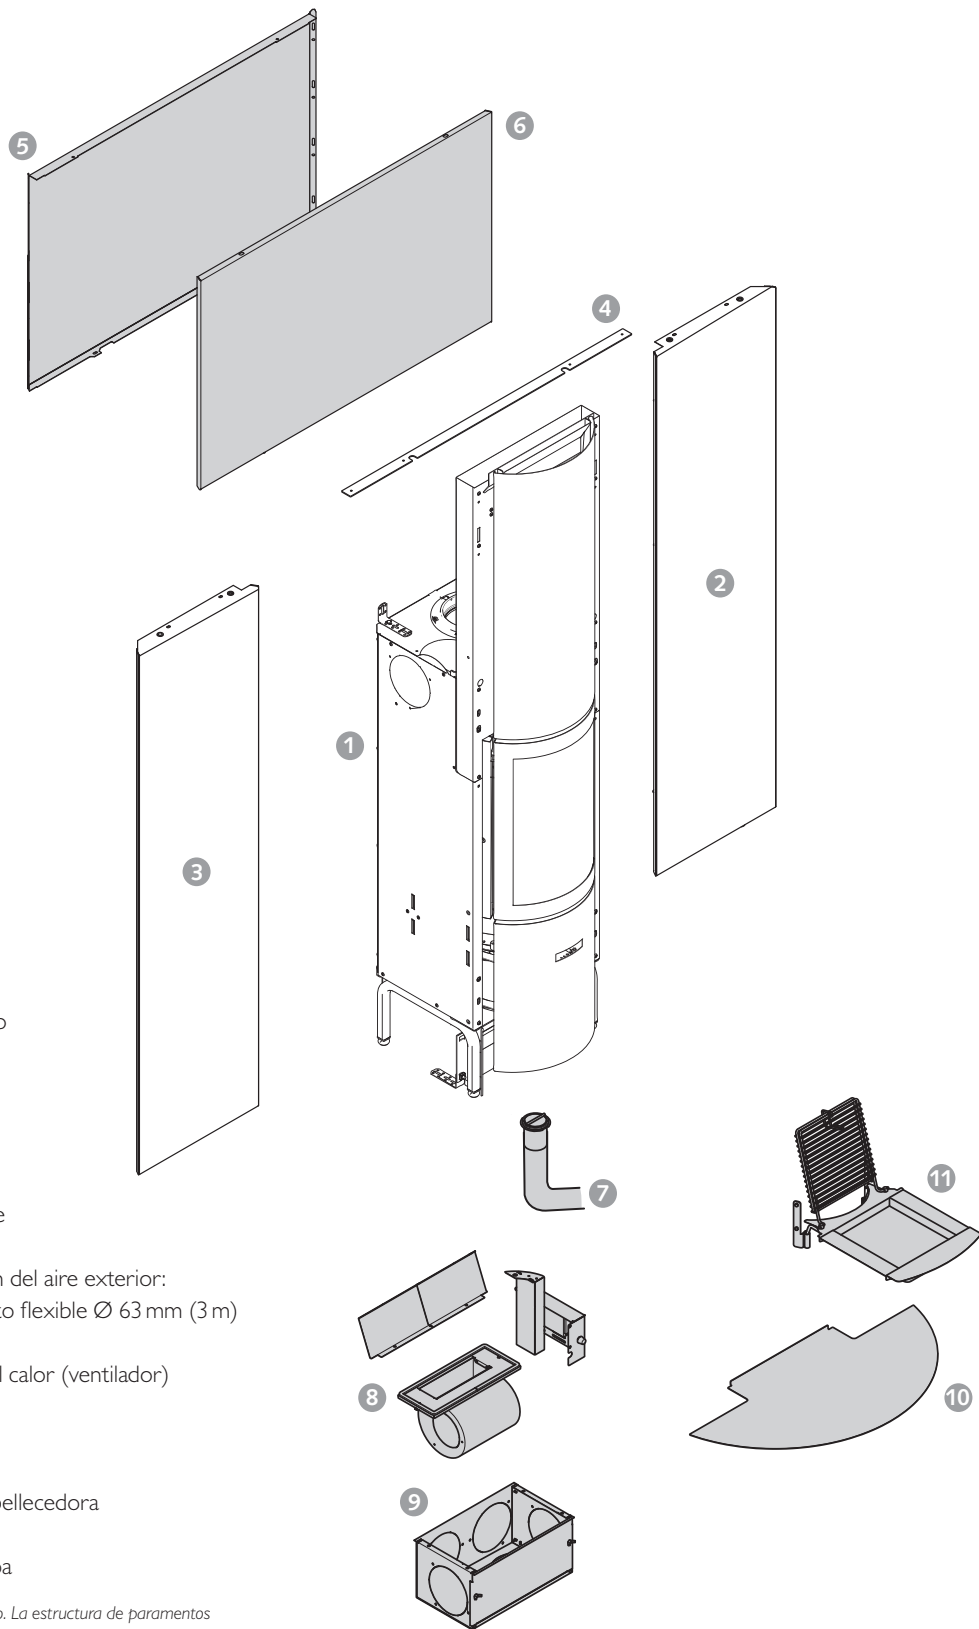

30-compact in P | Revestimiento

EL HOGAR DE BASE Y SUS OPCIONES

REVESTIMIENTO DE ESQUINA

1. hogar
2. paramento derecho
3. paramento izquierdo
4. soporte de fijación
5. estructura de realce
6. paramento de realce
7. juego de conducción del aire exterior:
  manguito + conducto flexible Ø 63 mm (3 m)
8. juego de reparto del calor (ventilador)
9. caja de aire
10. placa de suelo embellecedora
11. juego para barbacoa

* Disponible en un solo tamaño. La estructura de paramentos de piedra no está disponible para el revestimiento de esquina.