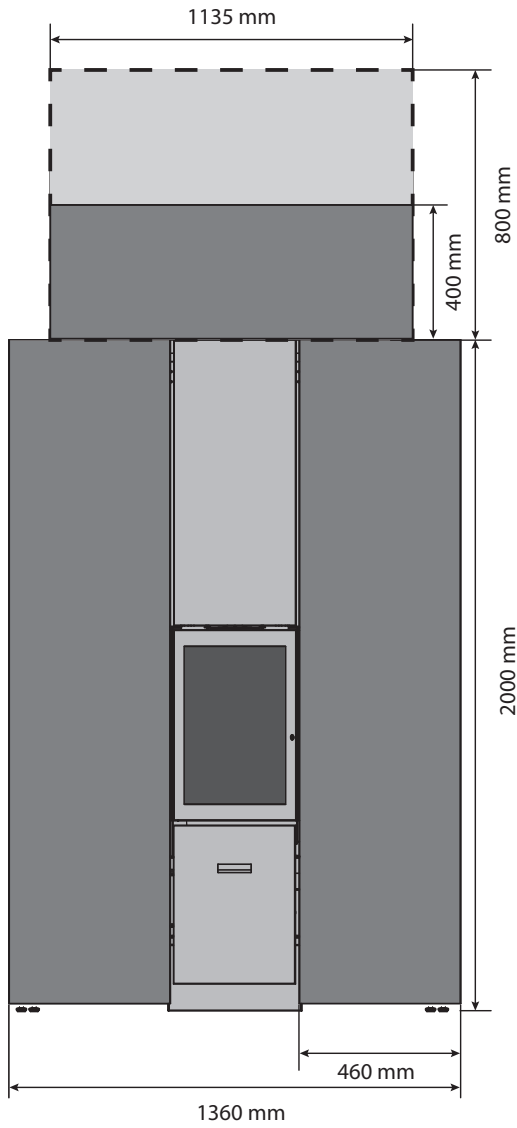

30-compact in P | Revestimiento

DIMENSIONES DEL 30-COMPACT IN "P" - REVESTIMIENTO DE ESQUINA

VISTA DE FRENTE