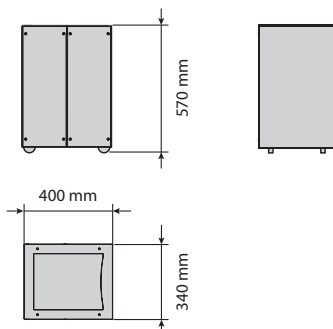

## DIMENSIONES DEL 30-COMPACT IN "P" - REVESTIMIENTO PARALELO A LA PARED\*

VISTA DE FRENTE

VISTA DE PERFIL

VISTA DESDE ARRIBA

CARRITO PORTA-TRONCOS 40 CM

StuvGrey (ref. 11980503)

MOBILOBOX

\* Paramentos disponibles en 3 tamaños: 280, 580 y 680 mm