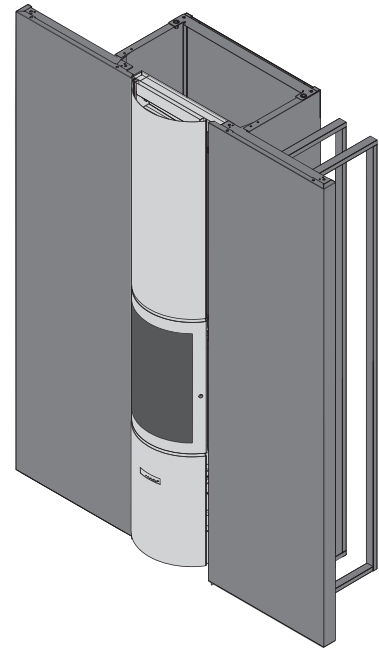

## 30-compact in P | El hogar

stuv

<b>3 puertas</b>	puerta de cristal, puerta opaca, fuego abierto
<b>cámara de combustión</b>	compacta
<b>dominio de la llama</b>	ajuste preciso del aire de combustión
<b>hermeticidad</b>	dominio del reparto del aire de combustión, barrido del cristal, sin consumo de aire ambiente, sin CO en la habitación
<b>eficiencia excelente</b>	incluso a media potencia
<b>poco contaminante</b>	baja emisión de CO y de partículas finas, incluso a media potencia
<b>económico</b>	bajo consumo de madera
<b>para viviendas tradicionales y de bajo consumo energético</b>	✓
<b>salida de humos de 150 mm</b>	superior
<b>personalizable</b>	varios anchos y colores disponibles, posibilidad de encargar un revestimiento de piedra, varios armarios opcionales