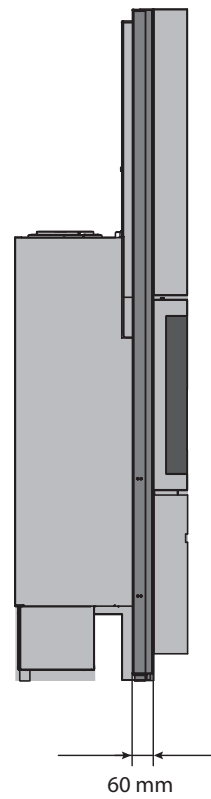

## GENERAL

TIPO DE HOGAR	encastrado
MATERIALES	acero + hierro fundido
COLOR	Stuv grey
CARGA	manual
COMBUSTIBLE	madera
POSICIÓN TRONCOS	vertical
LONGITUD MÁX. TRONCOS	40 cm

## PESO / DIMENSIONES

PESO DEL HOGAR	125 kg
Ø DEL CONDUCTO DE HUMOS	150 mm
Ø SALIDAS DE AIRE CALIENTE	150 mm
Ø ENTRADA DE AIRE EXTERIOR	63 mm

## DIMENSIONES DEL 30-COMPACT IN "P" - REVESTIMIENTO DE ESQUINA

VISTA DE FRENTE

VISTA DE PERFIL

VISTA DESDE ARRIBA

## SIMÉTRICO ANCHO