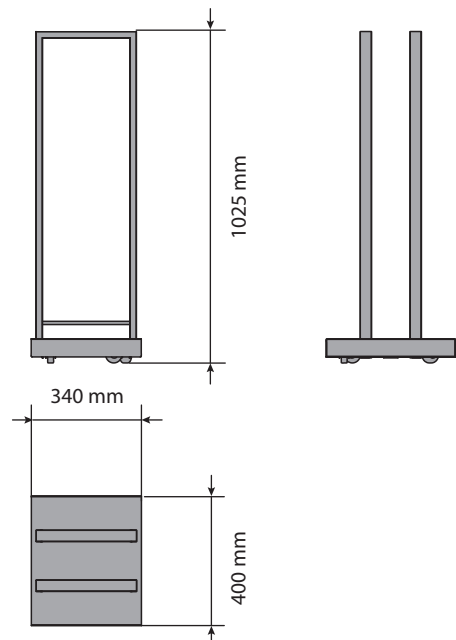

## DIMENSIONES DEL 30-COMPACT IN "P" - REVESTIMIENTO PARALELO A LA PARED\*

VISTA DE FRENTE

VISTA DE PERFIL

VISTA DESDE ARRIBA

CARRITO PORTA-TRONCOS 40 CM

StuvGrey (ref. 11980503)

MOBILOBOX

\* Paramentos disponibles en 3 tamaños: 280, 580 y 680 mm

## DIMENSIONES DEL 30-COMPACT IN "P" - REVESTIMIENTO DE ESQUINA

VISTA DE FRENTE

VISTA DE PERFIL

VISTA DESDE ARRIBA