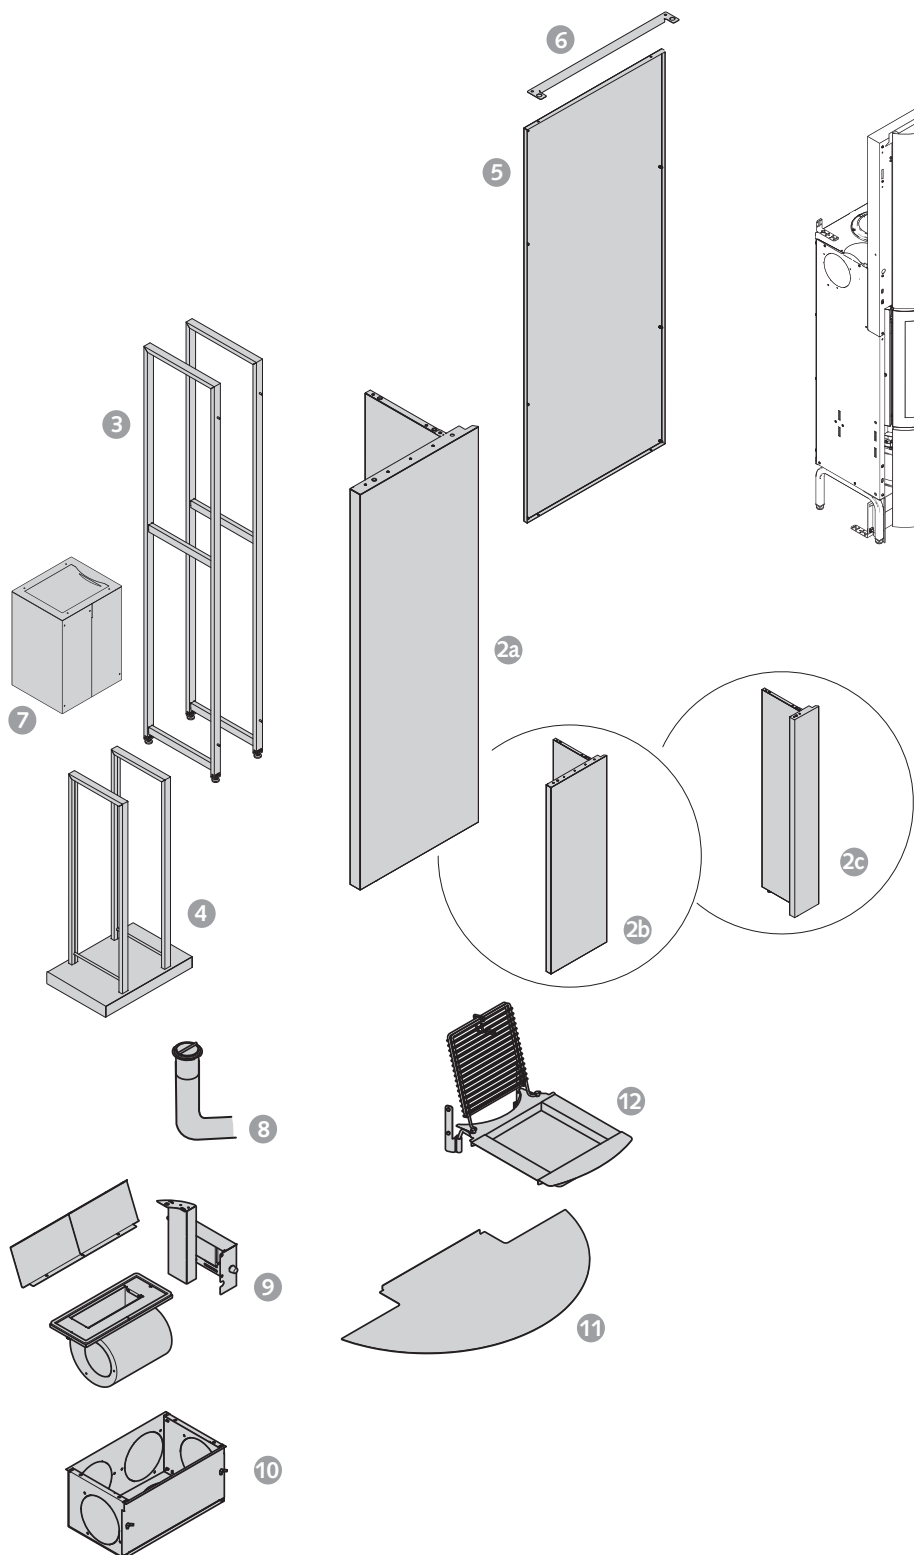

30-compact in P | Revestimiento

EL HOGAR DE BASE Y SUS OPCIONES

CHIMENEA PARA COLOCAR PARALELA A LA PARED

1. hogar
2. lista para colocar: disponible en versión ancha (2a), intermedia (2b) y estrecha (2c).
3. armario para troncos
  Disponible en tres tallas:
  - altura de 900 mm (compatible con el almacenamiento del carrito porta-troncos),
  - altura de 1340 mm (compatible con el almacenamiento de Mobilobox)
  - altura de 1880 mm
4. carrito porta-troncos
5. estructura posterior
6. escuadra de fijación
7. Mobilobox
8. juego de conducción del aire exterior: manguito + conducto flexible Ø 63 mm (3 m)
9. juego de ventilación
10. caja de aire
11. placa de suelo embellecedora
12. juego para barbacoa