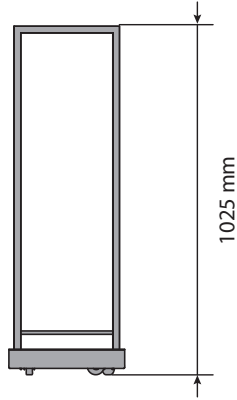

# 30-compact in P + accesorios

**BARBACOA**

**CARRITO PORTA-TRONCOS 40 CM**

StuvGrey (ref. 11980503)

**MOBILOBOX**

**CAJA DE AIRE**

**JUEGO ENTRADA DE AIRE**

**JUEGO DE VENTILACIÓN**